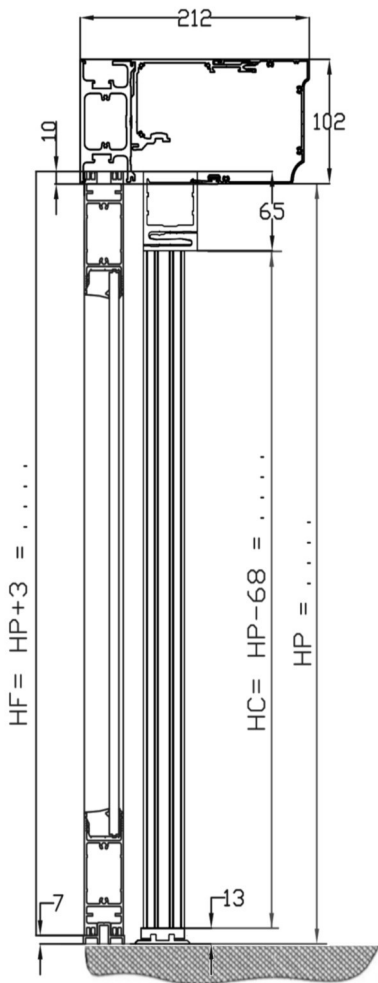

TINA 2 APS G38 D ENTRE MURS EXT
APERTURA HACIA VS TAPA

Puertas & Portones Automáticos, S.A. de C.V.
 ¡Nuestra pasión es la Solución!...

| | |
|---------------------------|-------------------------|
| P = | |
| HP = | |
| LO = 2P + 240 = | |
| Chassis Couissants | |
| HC = HP - 68 = | LC = 1/2P + 95 = |
| Chassis fixes | |
| HF = HP + 3 = | LF = 1/2P + ... = |

X CORREDIZA
 O FIJO
 P PARED
 S ANTIPANICO

TINA 2

APS G38 D ENTRE MURS EXT PE 7783

(229) 365-5662
 portonesautomaticos@adsver.com.mx
 portonesautomaticos@prodigy.net.mx