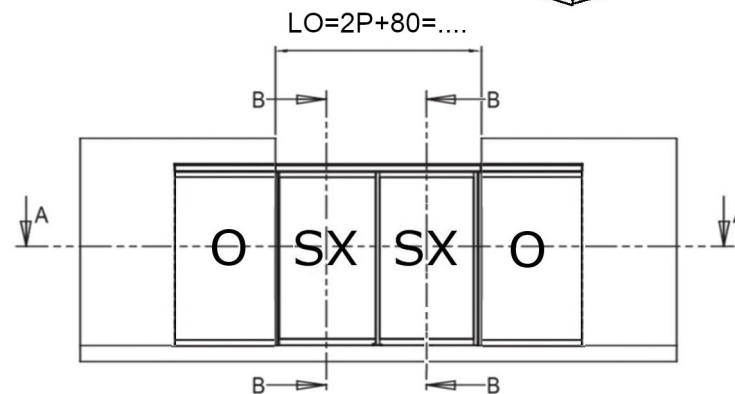

TINA 2 APS G38 D ENTRE MURS EXT
APERTURA HACIA VS TAPA

Puertas & Portones Automáticos, S.A. de C.V.
 ¡Nuestra pasión es la Solución!...

| | |
|---------------------------|-------------------------|
| P = | |
| HP = | |
| LO = 2P + 240 = | |
| Chassis Couissants | |
| HC = HP - 68 = | LC = 1/2P + 95 = |
| Chassis fixes | |
| HF = HP + 3 = | LF = 1/2P + ... = |