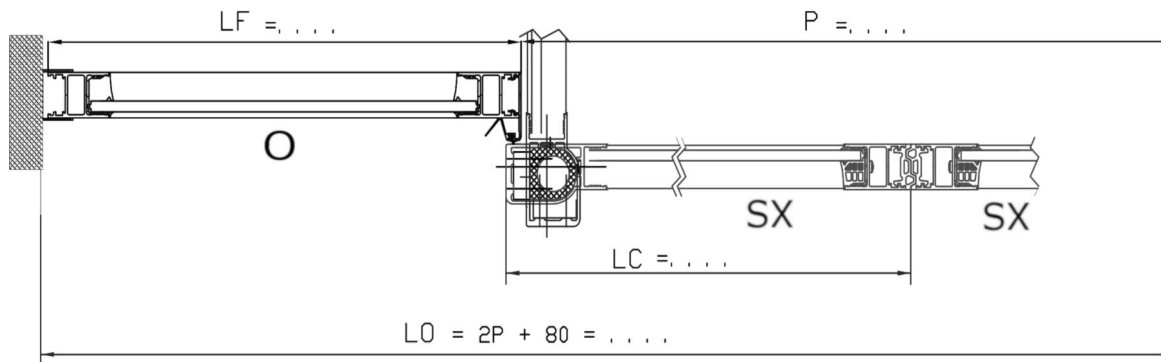

TINA 2 APS G38 D ENTRE MURS EXT
APERTURA HACIA VS TAPA

Puertas & Portones Automáticos, S.A. de C.V.
 ¡Nuestra pasión es la Solución!...

| | |
|---------------------------|-------------------------|
| P = | |
| HP = | |
| LO = 2P + 240 = | |
| Chassis Couissants | |
| HC = HP - 68 = | LC = 1/2P + 95 = |
| Chassis fixes | |
| HF = HP + 3 = | LF = 1/2P + ... = |