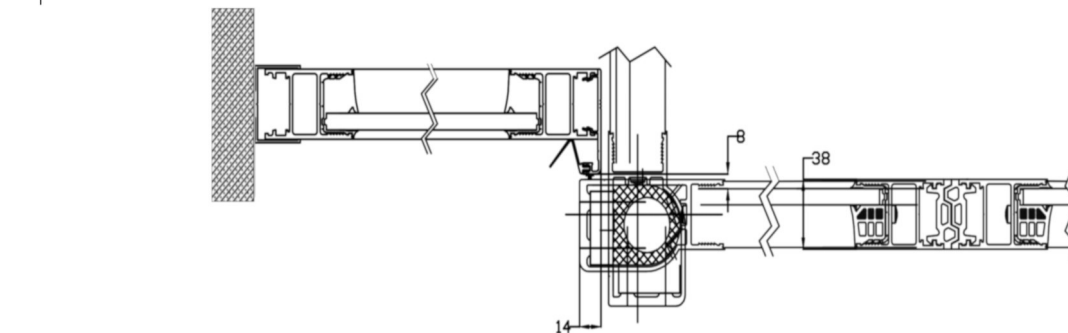

TINA 2 APS G38 D ENTRE MURS EXT
APERTURA HACIA VS TAPA

Puertas & Portones Automáticos, S.A. de C.V.
 ¡Nuestra pasión es la Solución!...

| | |
|---------------------------|-------------------------|
| P = | |
| HP = | |
| LO = 2P + 240 = | |
| Chassis Couissants | |
| HC = HP - 68 = | LC = 1/2P + 95 = |
| Chassis fixes | |
| HF = HP + 3 = | LF = 1/2P + ... = |

X CORREDIZA
 O FIJO
 P PARED
 S ANTIPANICO

TINA 2

APS G38 D ENTRE MURS EXT PE 7783

(229) 365-5662
 portonesautomaticos@adsver.com.mx
 portonesautomaticos@prodigy.net.mx